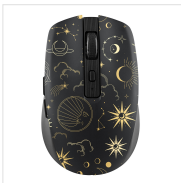

Multimédia - Souris - Souris Exclusiv

Souris sans fil Bluetooth rechargeable - ASTRO EXCLUSIV

DESIGN EXCLUSIF T'NB.

Souris sans fil rechargeable double mode Bluetooth et USB-A 2,4 GHz.
 Design ASTRO aux inspirations de constellations et d'astrologie. Design moderne avec une prise en main agréable.
 Excellente autonomie grâce à sa batterie 500 mAh.
 Elle dispose de deux boutons raccourcis facilement accessible sur le côté.
 Compatible tout appareil disposant d'un port USB ou d'une connexion Bluetooth (Mac, PC, tablette...)
 Plug&Play, elle se connecte automatiquement une fois le dongle USB branché à l'ordinateur.

CONTENU DE LA BOÎTE

- 1 x Souris sans fil Bluetooth rechargeable - ASTRO EXCLUSIV

- 1 x Câble de recharge

- 1 x Notice

Caractéristiques

12x8x4.5

6.3x3.5x10
cm

Batterie rechargeable
500 mAh