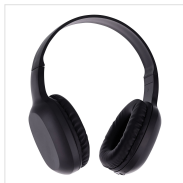

## Casque Bluetooth MELODY

LA TECHNOLOGIE ACCESSIBLE À TOUS.

Casque Bluetooth au design sobre et tendance. Le format englobant du casque permet un confort d'écoute même après une longue période. Profitez de sa légèreté tout au long de la journée. bénéficiez de 10 heures d'autonomie pour une écoute prolongée. Vous pouvez utiliser le casque avec un câble jack 3,5mm, afin de profiter de votre musique tout en économisant la batterie. Grâce au commandes intégrées, ajuster en un geste le volume, la piste de lecture, et répondez à vos appels. Un microphone est intégré pour passer des appels clairs sans besoin de passer par votre smartphone.

### CONTENU DE LA BOÎTE

- 1 x casque MELODY

- 1 x câble USB-C

- 1 x notice

## Caractéristiques

Batterie lithium  
200mAh

10h

Boutons

40

20 - 20 000

Oui

Portée jusqu'à 10m